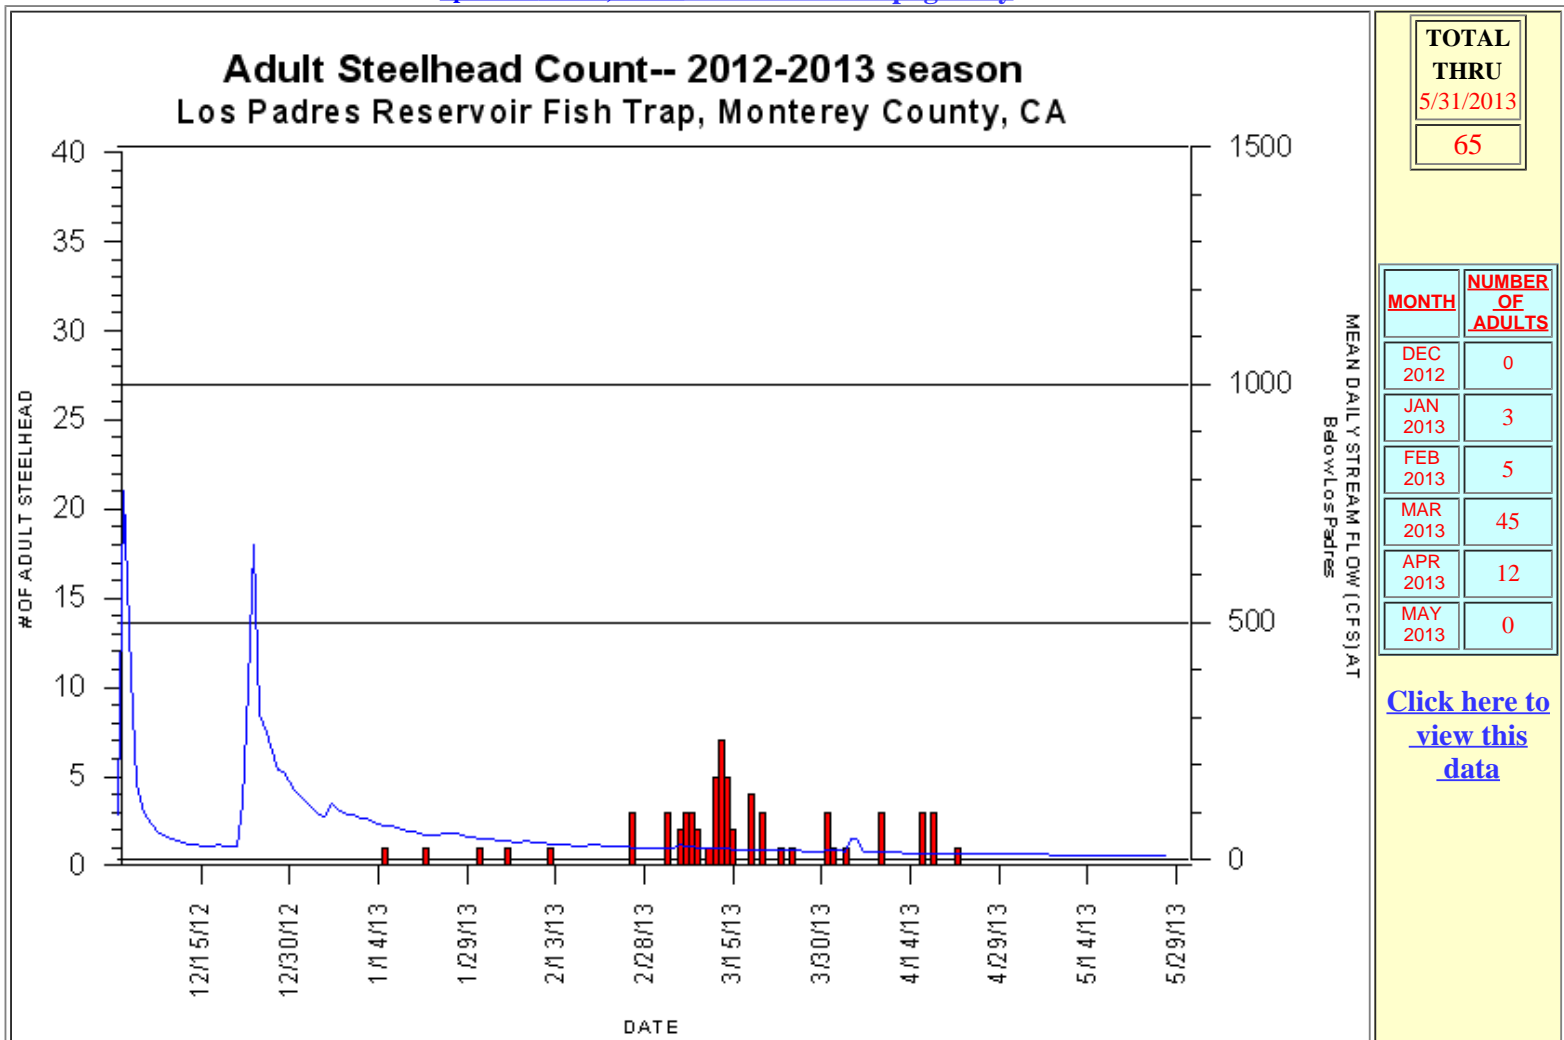

CAW LOS PADRES RESERVOIR FISH TRAP

PROVISIONAL DATA--SUBJECT TO CHANGE

[updated: June 4, 2013](#) [Contact for this page only](#)

SOURCE DATA: CALIFORNIA AMERICAN WATER

- [DEC 2011- MAY 2012 DATA](#)
- [DEC 2010 - MAY 2011 DATA](#)
- [OCT 2009 - MAY 2010 DATA](#)
- [DEC 2008 - MAY 2009 DATA](#)
- [DEC 2007 - MAY 2008 DATA](#)

[MPWMD Home Page](#)   [What's New at MPWMD?](#)

[Contact MPWMD](#) with questions about this web site.